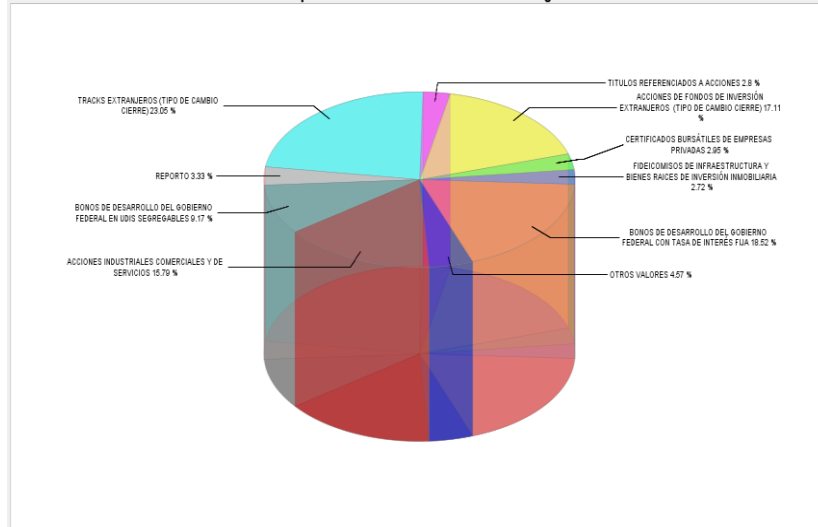

FONDO DE INVERSIÓN DE RENTA VARIABLE DISCRECIONAL

T.VALOR	EMISORA	SERIE	CALIF / BURS	VALOR TOTAL	%
DIRECTO					
ACCIONES DE FONDOS DE INVERSIÓN DE RENTA VARIABLE					
52	SUR-RV	BOE0	NA	1,070,257,014	16.68%
52	SURGLOB	BFF	NA	919,749,409	14.34%
52	SURPAT	BFF	NA	811,512,744	12.65%
52	SUR-FIB	BFF	NA	230,475,329	3.59%
ACCIONES DE FONDOS DE INVERSIÓN EN INSTRUMENTOS DE DEUDA					
51	SURB05	BFF	AAA/5	875,779,077	13.65%
51	SURREAL	BFF	AA/6	422,005,822	6.58%
51	SURB10	BFF	AAA/4	259,717,432	4.05%
51	SURUDI	BFF	AAA/4	140,338,377	2.19%
51	FONDEO	BFF	AAA/1	129,878,977	2.02%
ACCIONES DE FONDOS DE INVERSIÓN EXTRANJEROS (TIPO DE CAMBIO CIERRE)					
56SP	AMEGFMU	LX	NA	152,906,830	2.38%
56SP	SURAFIE	PE	NA	150,400,608	2.34%
TRACKS EXTRANJEROS (TIPO DE CAMBIO CIERRE)					
1ISP	AGG	*	ALTA	146,203,787	2.28%
1ISP				823,032,880	12.83%
				6,132,258,286	95.60%
OTROS VALORES				282,547,093	4.40%
				282,547,093	4.40%
TOTAL CARTERA				6,414,805,378	100.00%
ACTIVO NETO				6,419,020,580	
VAR ESTABLECIDO $				64,237,626	1.00%
VAR OBSERVADO PROMEDIO $				41,380,790	.23%
Cartera al:				31-May-24	

Composición de las Carteras de los Fondos Origen

Direcciones electrónicas para consultar la Tenencia de Activos Objeto de Inversión:

SURPAT BOE1	https://www.suraim.com.mx/#
SURREAL BOE1	https://www.suraim.com.mx/#
SUR1E BOE1	https://www.suraim.com.mx/#